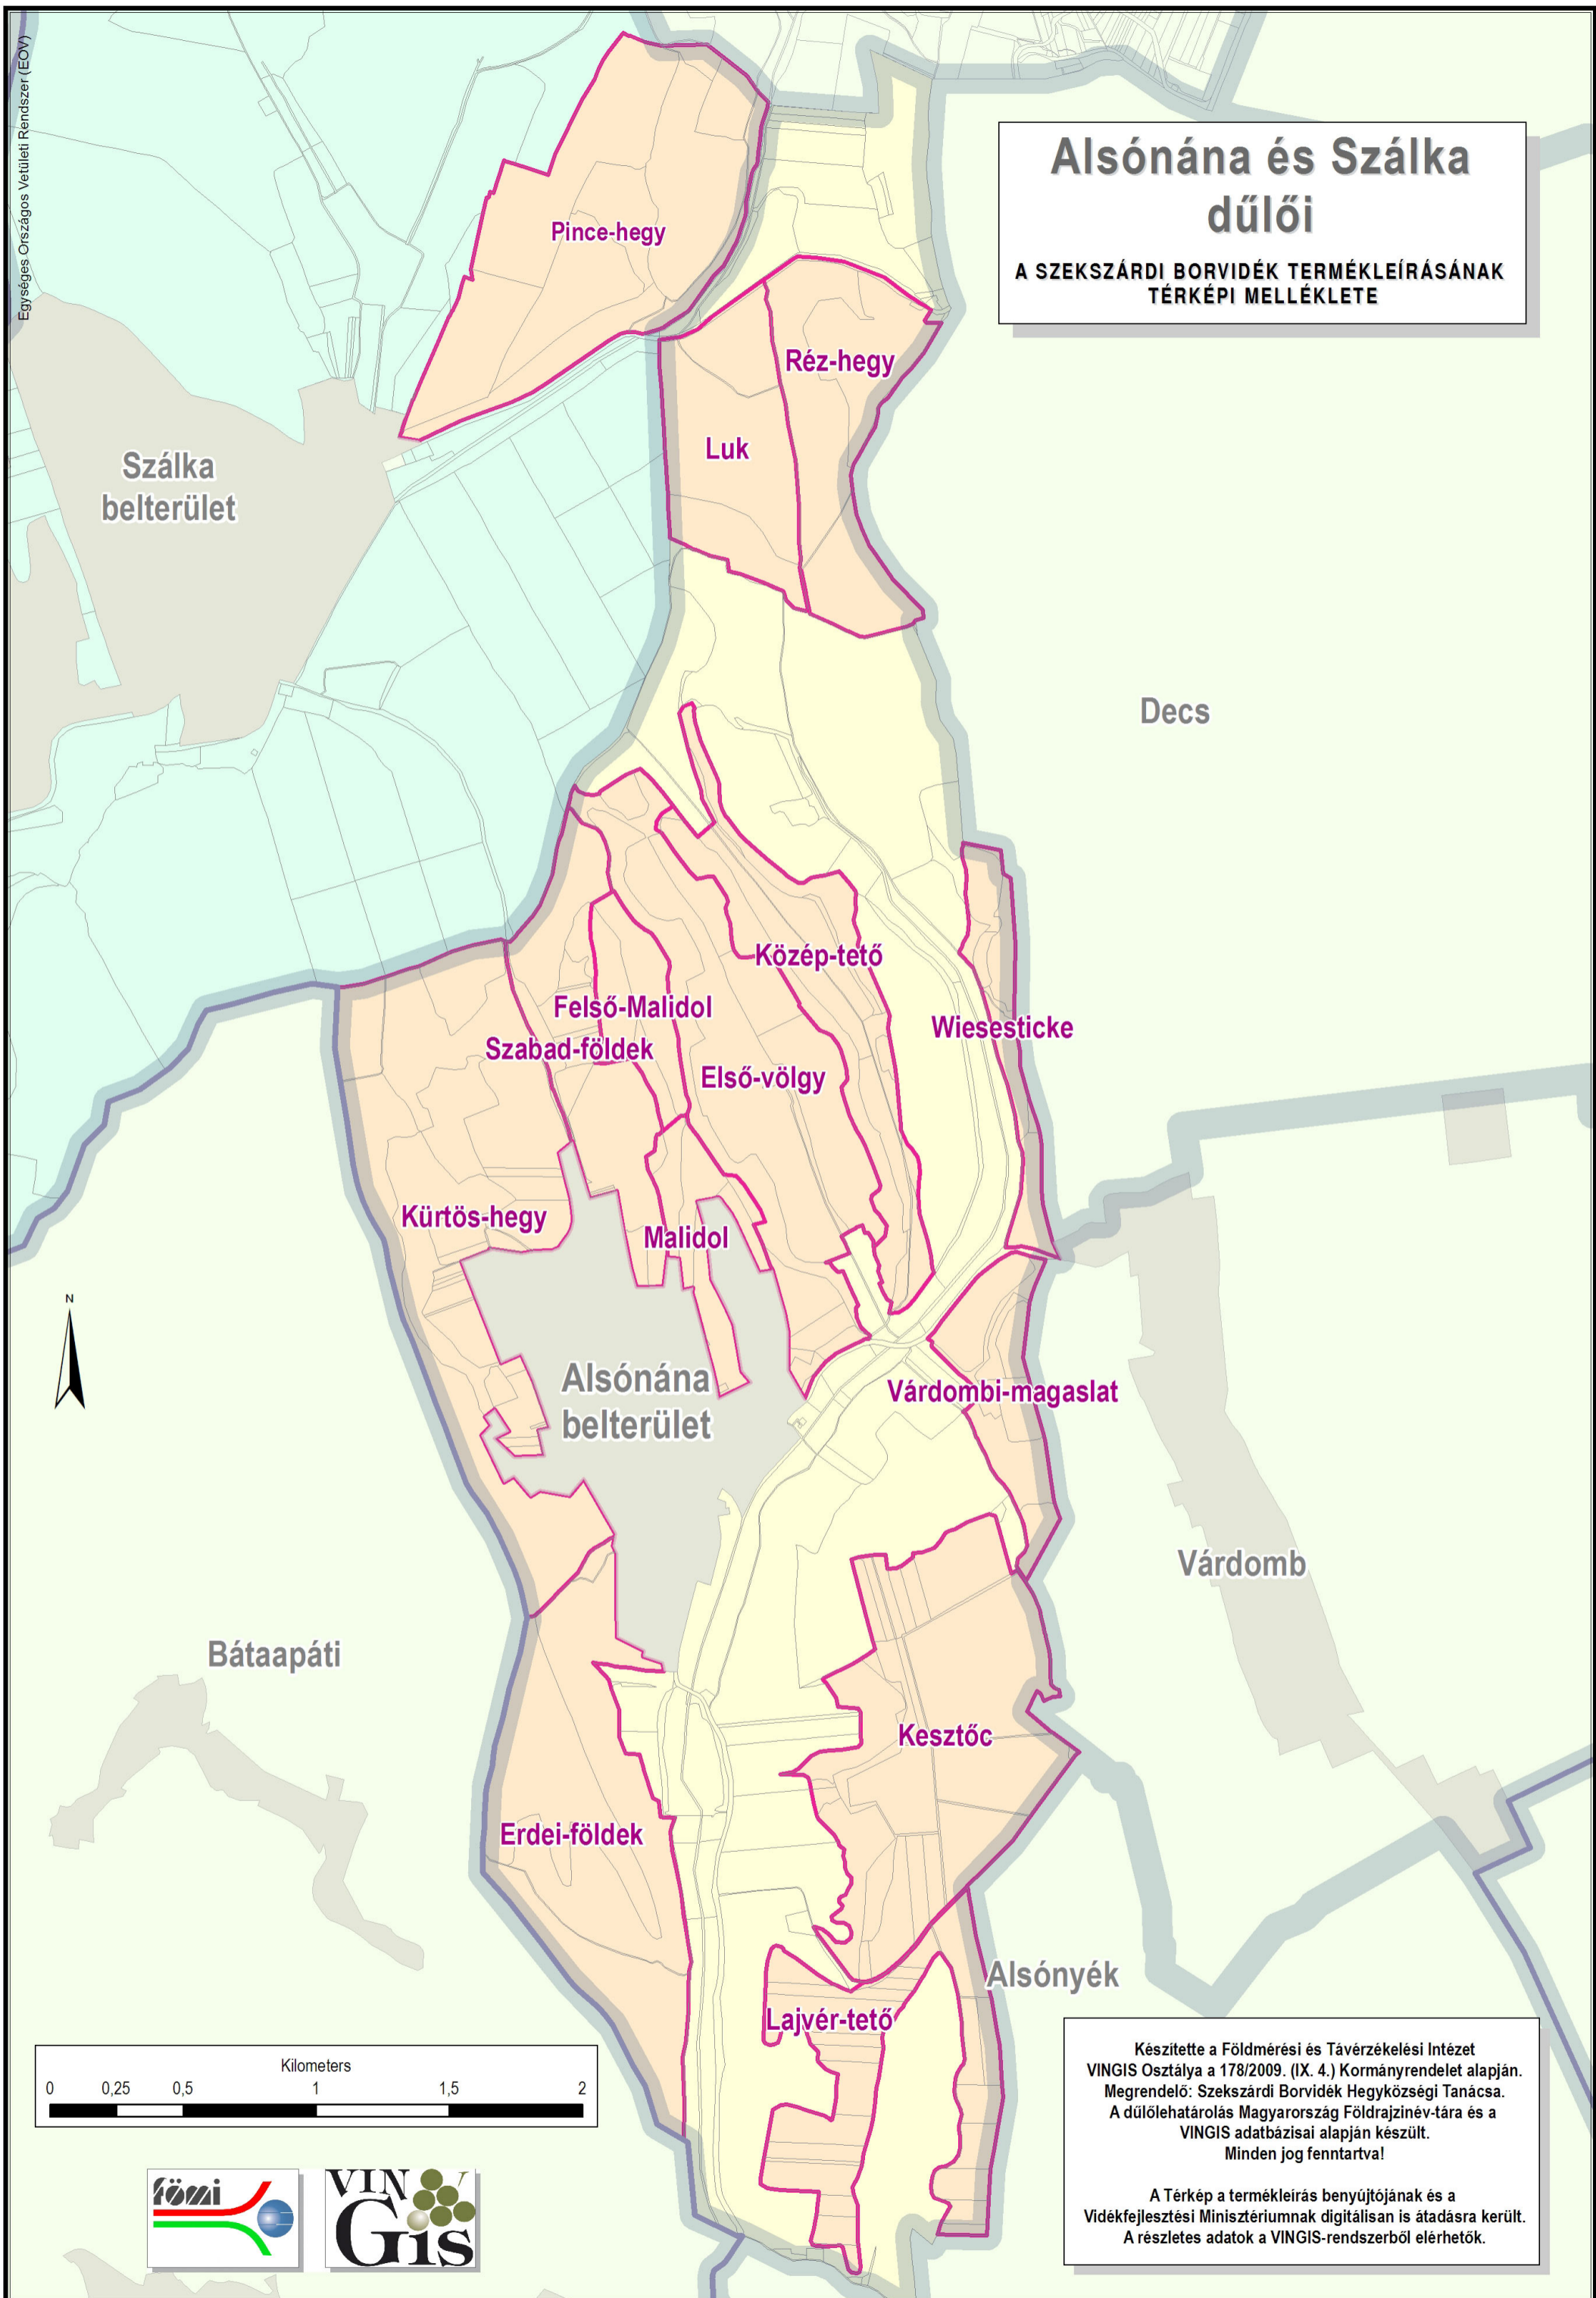

Alsónána és Szálka dűlői

A SZEKSZÁRDI BORVIDÉK TERMÉKLEÍRÁSÁNAK
TÉRKÉPI MELLÉKLETE

Szálka
belterület

Pince-hegy

Réz-hegy

Luk

Decs

Közép-tető

Felső-Malidol

Wiesesticke

Szabad-földek

Első-völgy

Kürtös-hegy

Malidol

Alsónána
belterület

Várdombi-magaslat

Várdomb

Bátaapáti

Kesztőc

Erdői-földek

Alsónyék

Lajvér-tető

Készítette a Földmérési és Távérzékelési Intézet
VINGIS Osztálya a 178/2009. (IX. 4.) Kormányrendelet alapján.
Megrendelő: Szekszárdi Borvidék Hegyközségi Tanácsa.
A dűlőlehatárolás Magyarország Földrajzinév-tára és a
VINGIS adatbázisai alapján készült.
Minden jog fenntartva!

A Térkép a termék-leírás benyújtójának és a
Vidékfejlesztési Minisztériumnak digitálisan is átadásra került.
A részletes adatok a VINGIS-rendszerből elérhetők.